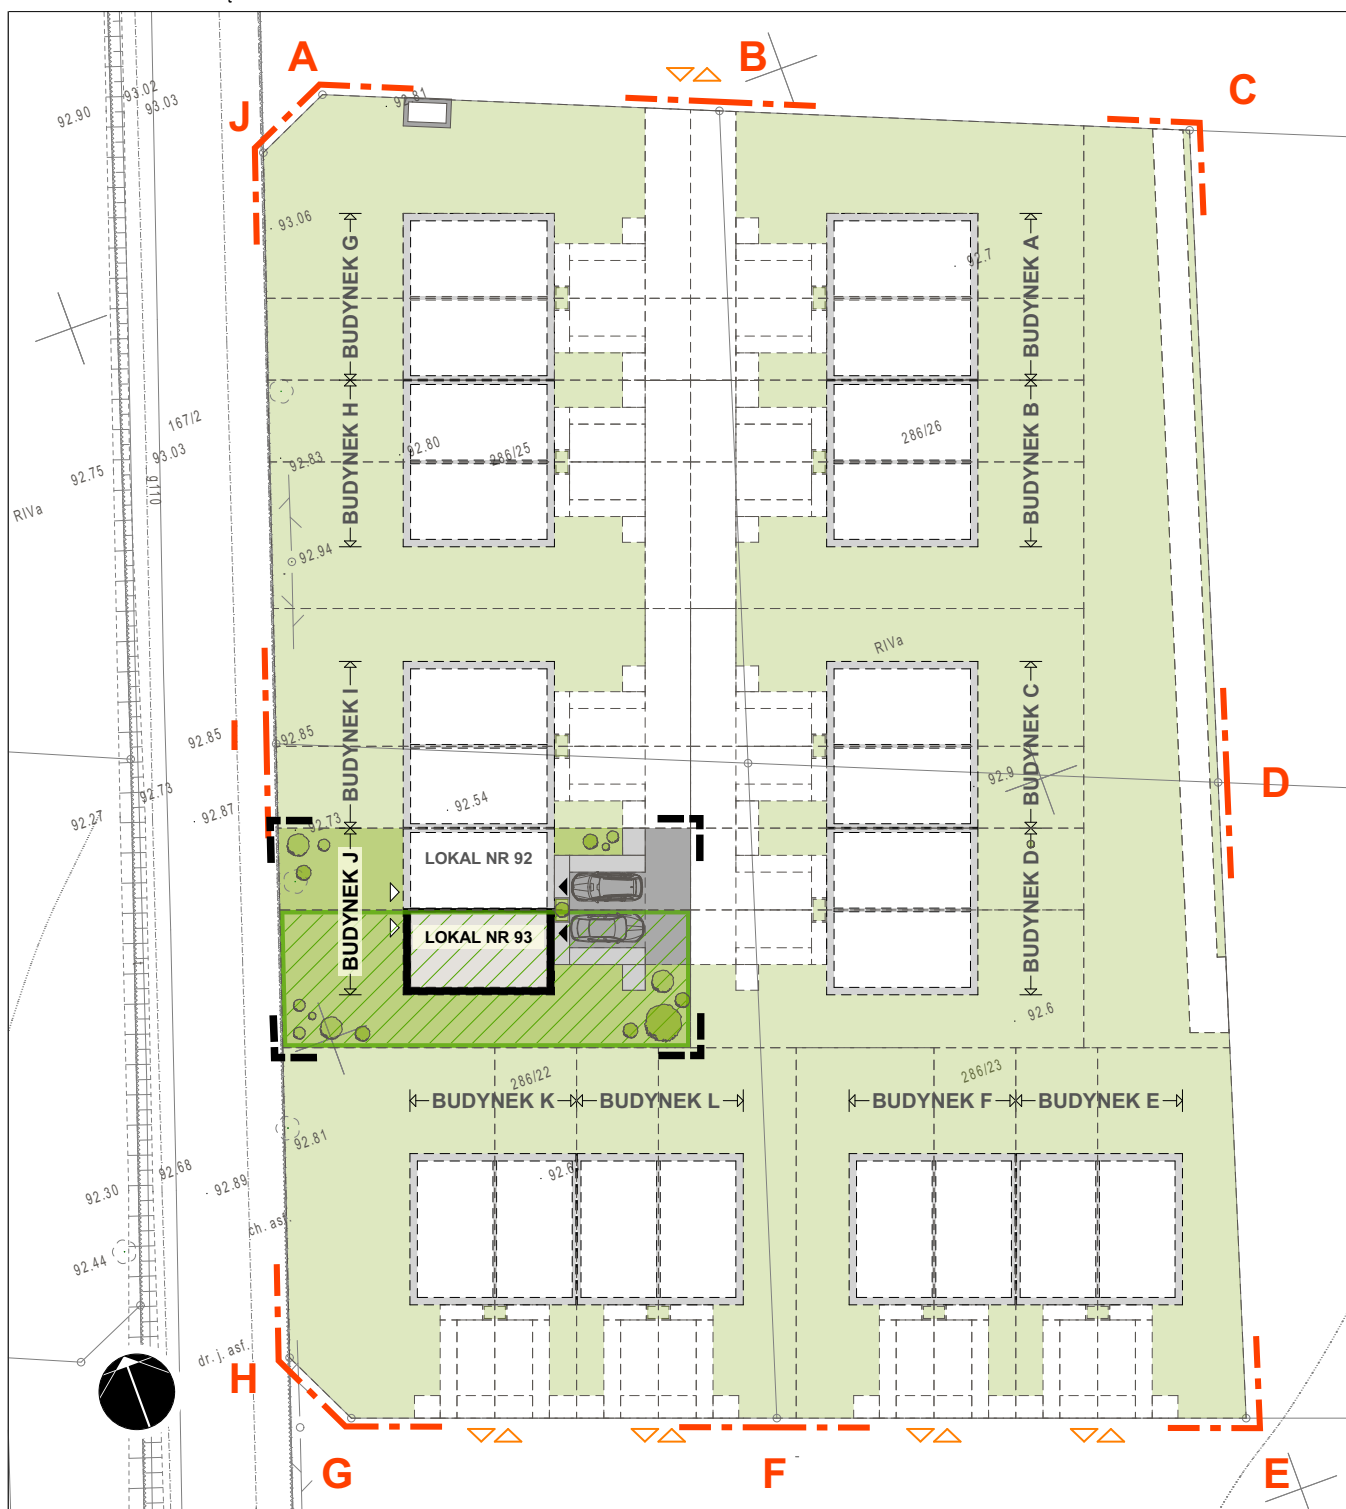

Jagodowo

OSIEDLE

Budynek mieszkalny jednorodzinny

W ZABUDOWIE BLIŹNIACZEJ - BUDYNEK J, LOKAL NR 93, PUM = 90,55 m²

SKALA 1:500 ZAŁĄCZNIK NR 1

OZNACZENIA GRAFICZNE:

 PRZESTRZEŃ DO WYŁĄCZNEGO KORZYSTANIA, POW. DZIAŁKI = 247 m²

 ZABUDOWA JEDNORODZINNA

 POW. BIOLOGICZNIE CZYNNNA

 UTWARDZENIA - JEZDNI I CHODNIKI

 PROPONOWANA LOKALIZACJA NASADZEŃ
DRZEW I KRZEWÓW

 A-J ZAKRES OSIEDLA

 ZAKRES DZIAŁKI PRZY BUDYNKU

 WJAZD NA TEREN INWESTYCJI

 WEJŚCIA DO BUDYNKU