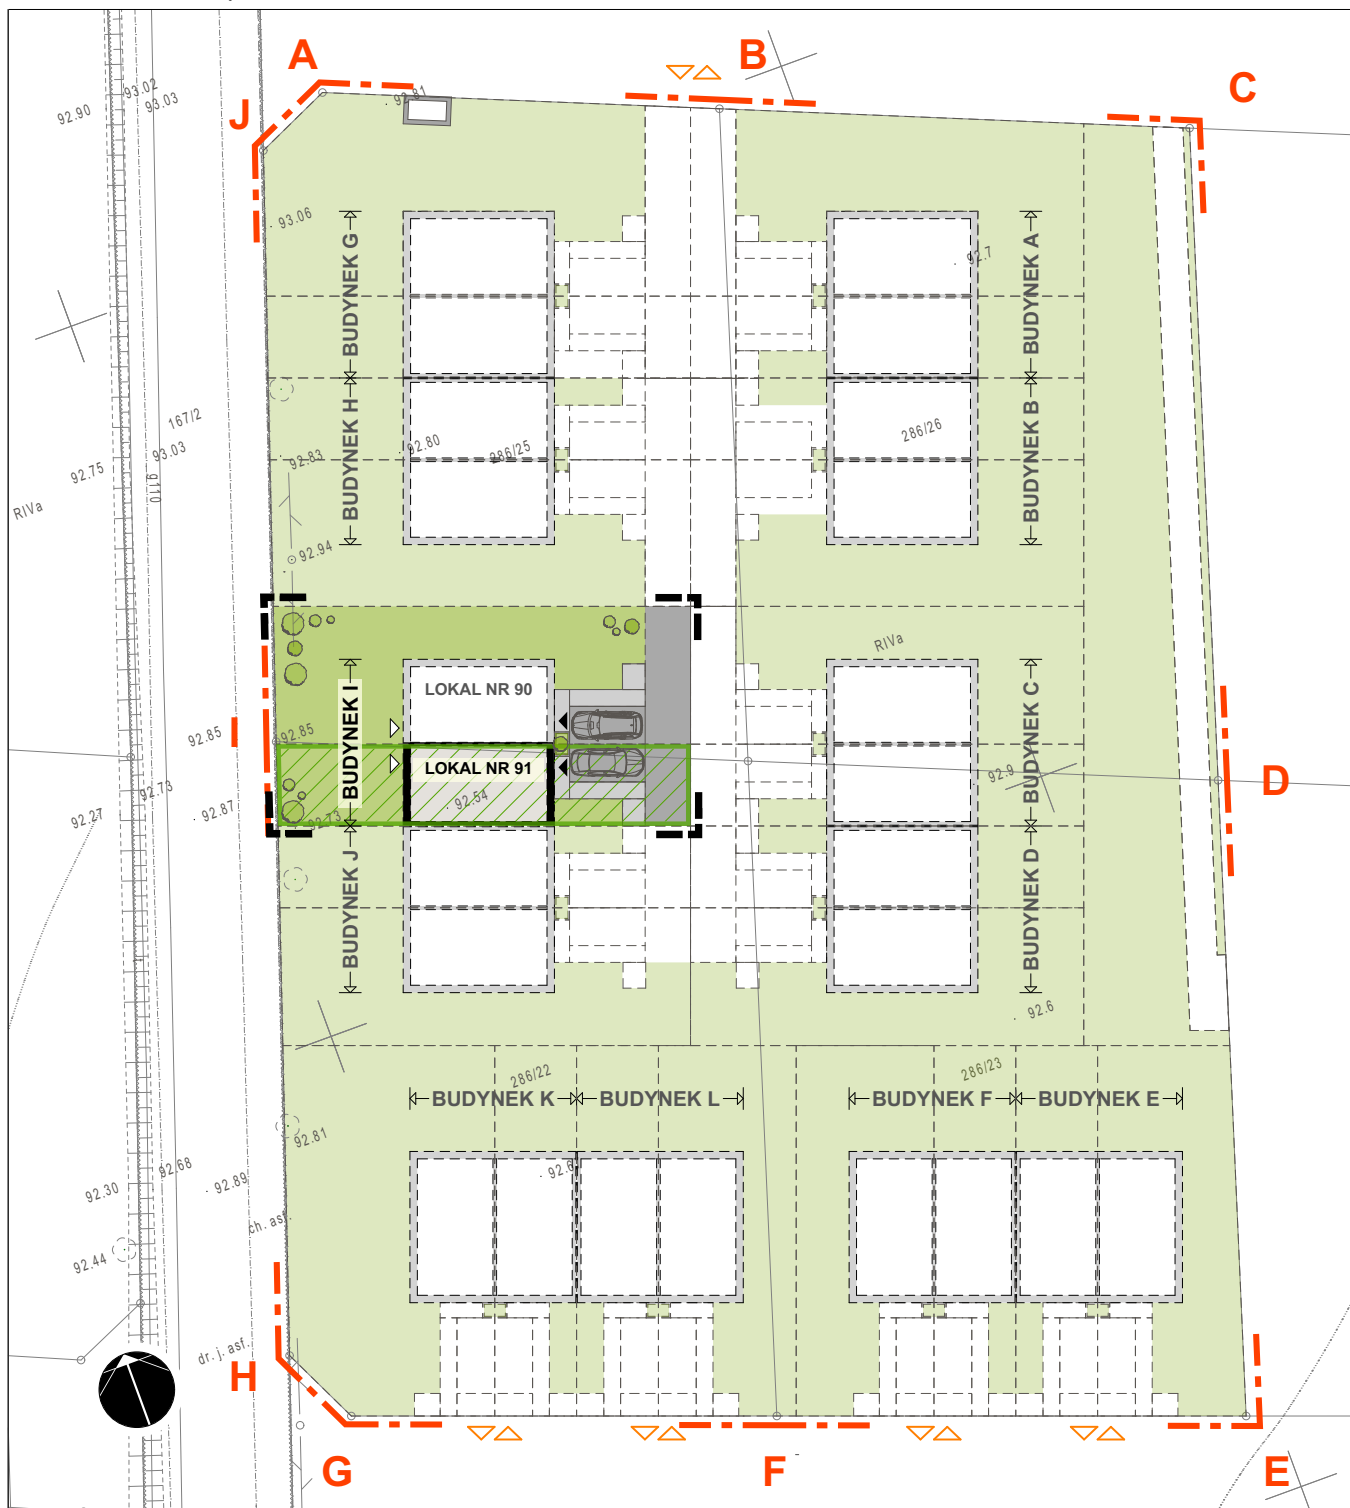

Jagodowo

OSIEDLE

Budynek mieszkalny jednorodzinny

W ZABUDOWIE BLIŹNIACZEJ - BUDYNEK I, LOKAL NR 91, PUM = 90,55 m²

SKALA 1:500 ZAŁĄCZNIK NR 1

OZNACZENIA GRAFICZNE:

PRZESTRZEŃ DO WYŁĄCZNEGO KORZYSTANIA, POW. DZIAŁKI = 148 m²

ZABUDOWA JEDNORODZINNA

POW. BIOLOGICZNIE CZYNNNA

UTWARDZENIA - JEZDNI I CHODNIKI

PROPONOWANA LOKALIZACJA NASADZEŃ
DRZEW I KRZEWÓW

ZAKRES OSIEDLA

ZAKRES DZIAŁKI PRZY BUDYNKU

WJAZD NA TEREN INWESTYCJI

WEJŚCIA DO BUDYNKU