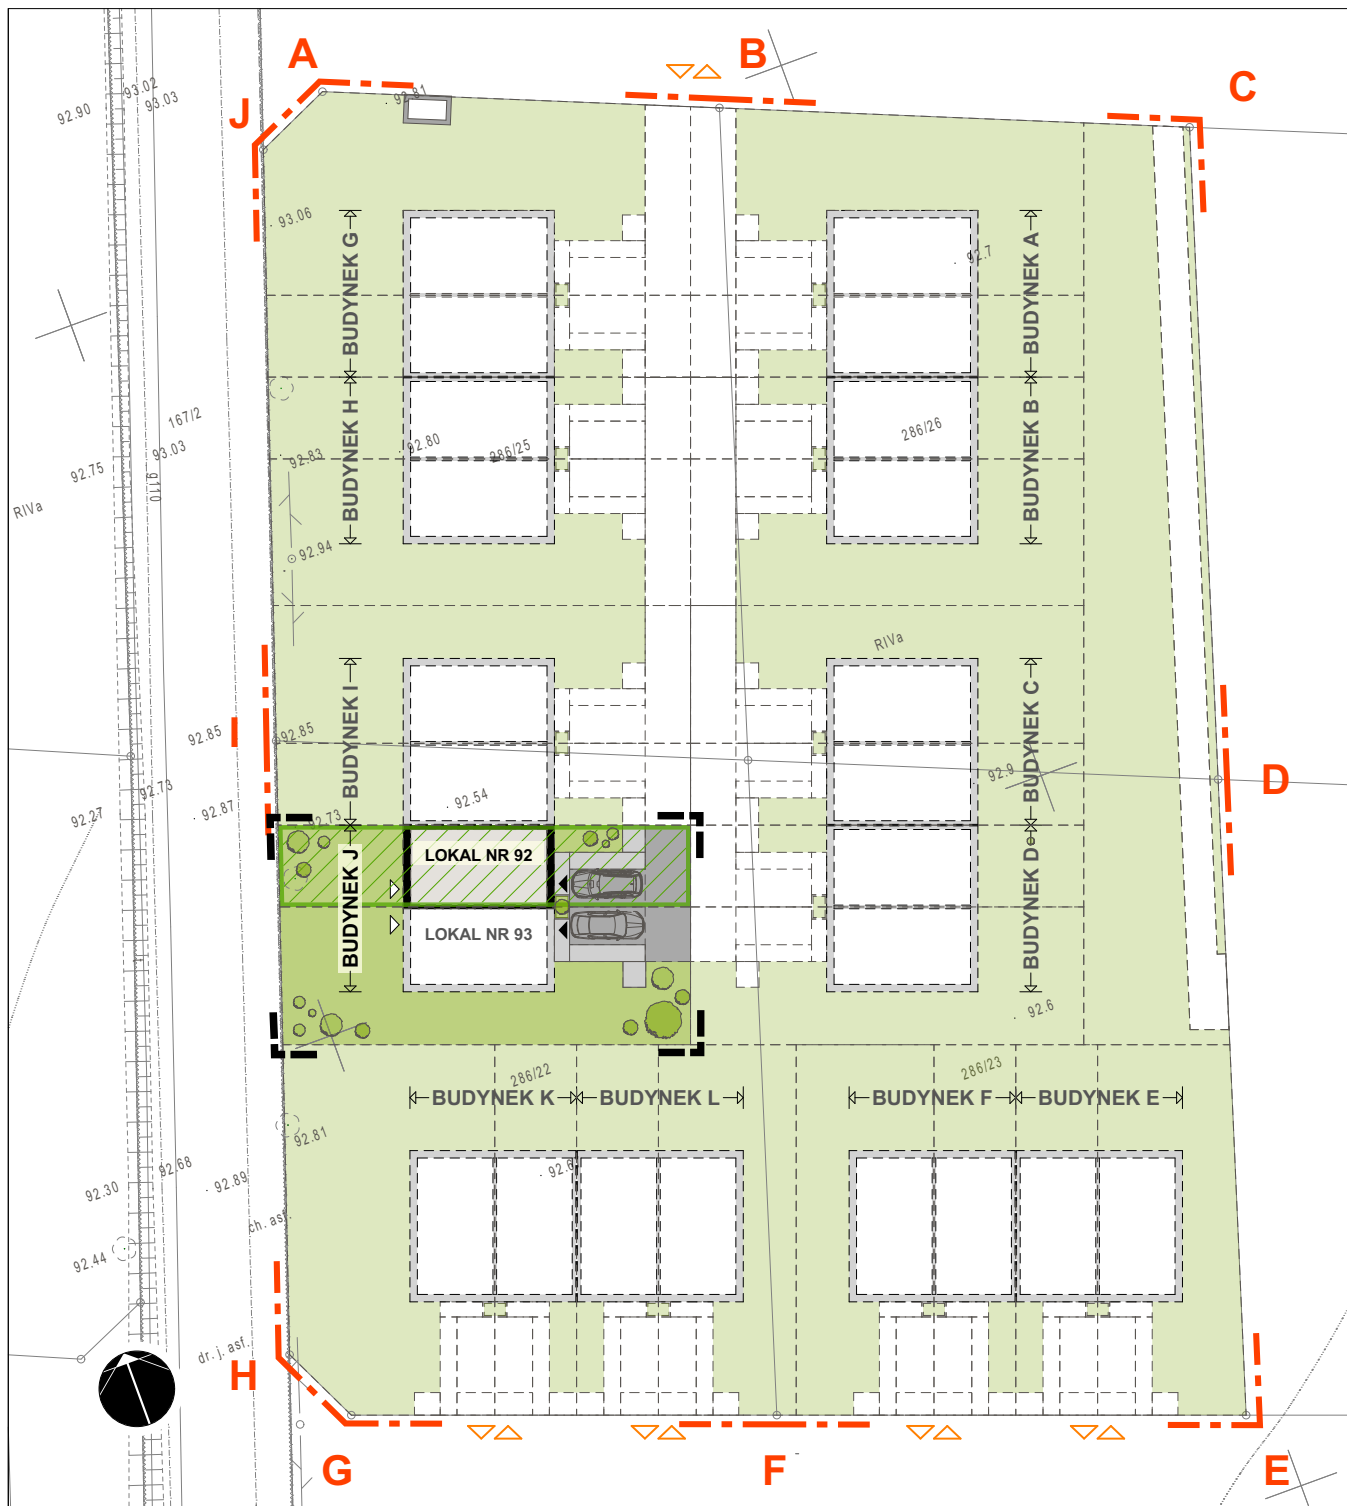

Jagodowo

OSIEDLE

Budynek mieszkalny jednorodzinny

W ZABUDOWIE BLIŹNIACZEJ - BUDYNEK J, LOKAL NR 92, PUM = 90,55 m²

SKALA 1:500 ZAŁĄCZNIK NR 1

OZNACZENIA GRAFICZNE:

 PRZESTRZEŃ DO WYŁĄCZNEGO KORZYSTANIA, POW. DZIAŁKI = 147 m²

 ZABUDOWA JEDNORODZINNA

 POW. BIOLOGICZNIE CZYNNA

 UTWARDZENIA - JEZDNIEM I CHODNIKI

 PROPONOWANA LOKALIZACJA NASADZEŃ
DRZEW I KRZEWÓW

 A-J ZAKRES OSIEDLA

 ZAKRES DZIAŁKI PRZY BUDYNKU

 WJAZD NA TEREN INWESTYCJI

 WEJŚCIA DO BUDYNKU