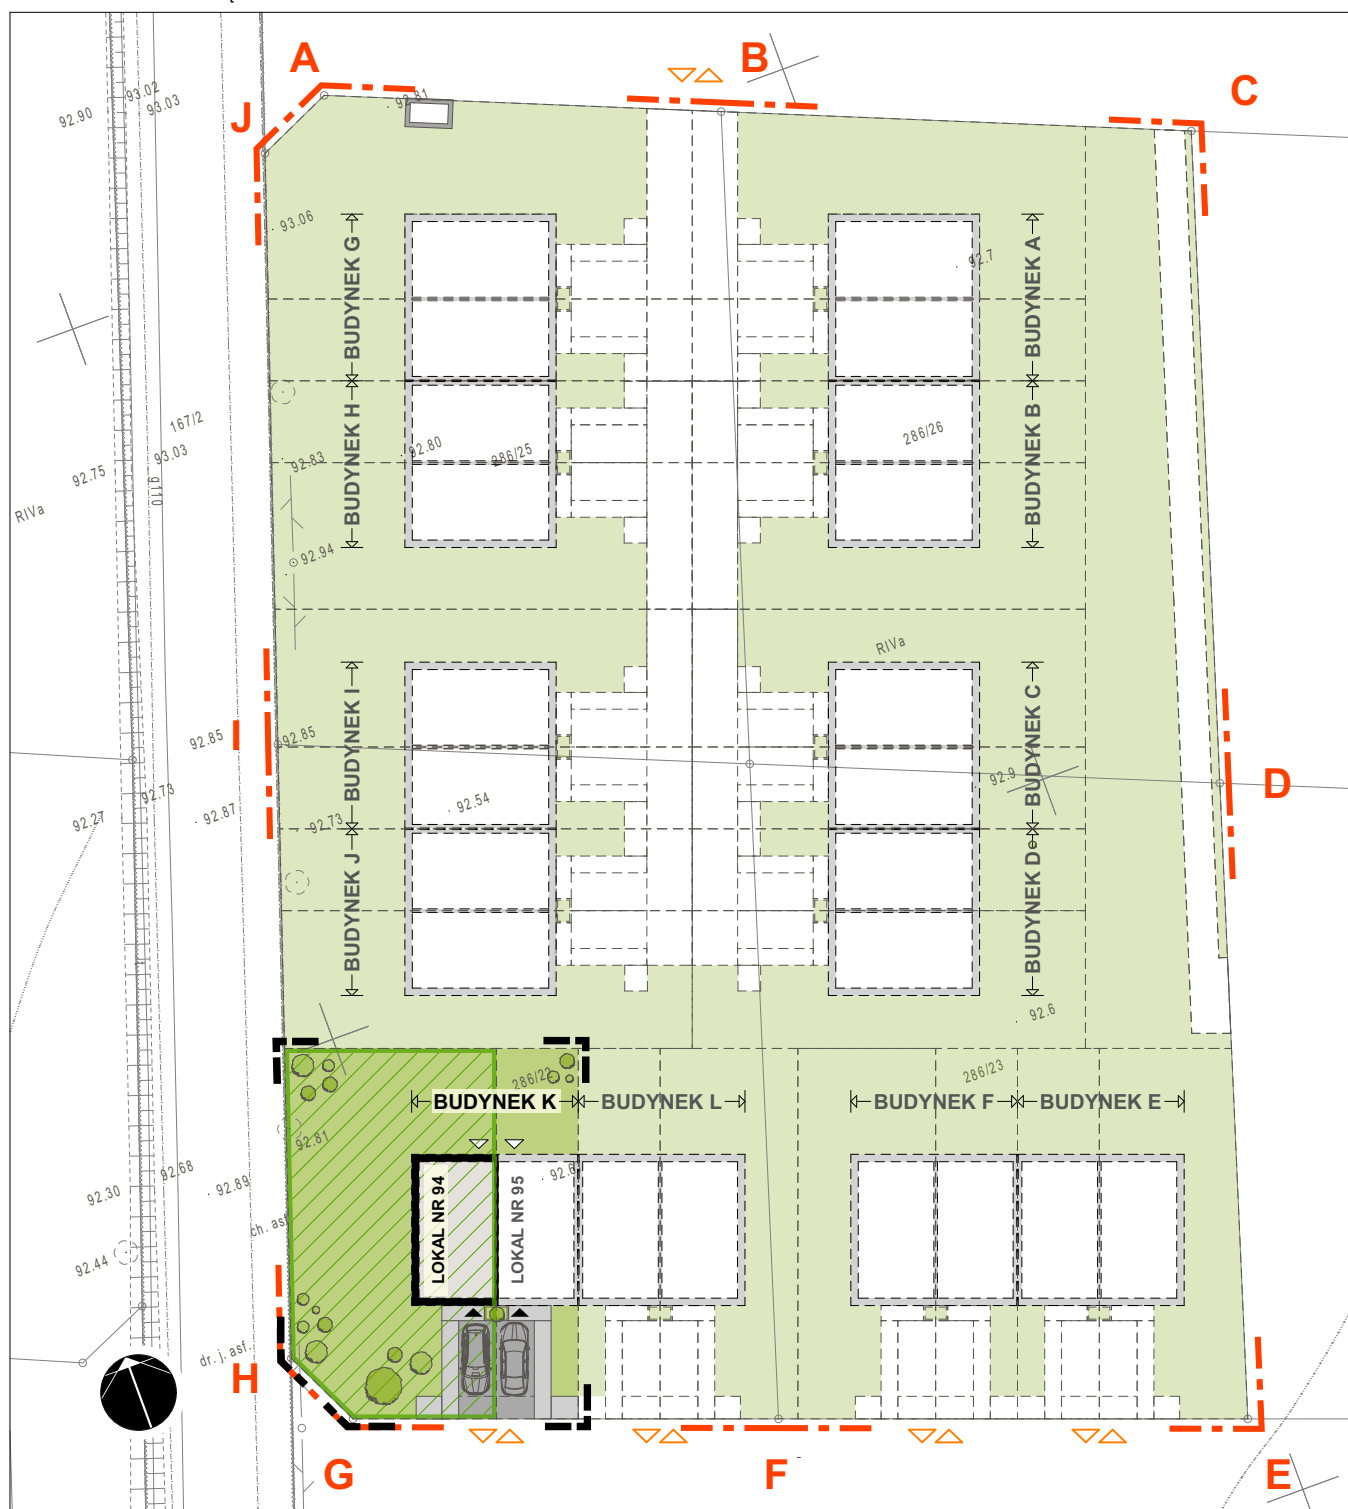

Jagodowo

OSIEDLE

Budynek mieszkalny jednorodzinny

W ZABUDOWIE BLIŹNIACZEJ - BUDYNEK K, LOKAL NR 94, PUM = 90,55 m²

SKALA 1:500 ZAŁĄCZNIK NR 1

OZNACZENIA GRAFICZNE:

	PRZESTRZEŃ DO WYŁĄCZNEGO KORZYSTANIA, POW. DZIAŁKI = 329 m ²		ZAKRES OSIEDLA
	ZABUDOWA JEDNORODZINNA		ZAKRES DZIAŁKI PRZY BUDYNKU
	POW. BIOLOGICZNIE CZYNNNA		WJAZD NA TEREN INWESTYCJI
	UTWARDZENIA - JEZDNI I CHODNIKI		WEJŚCIA DO BUDYNKU
	PROPONOWANA LOKALIZACJA NASADZEŃ DRZEW I KRZEWÓW		